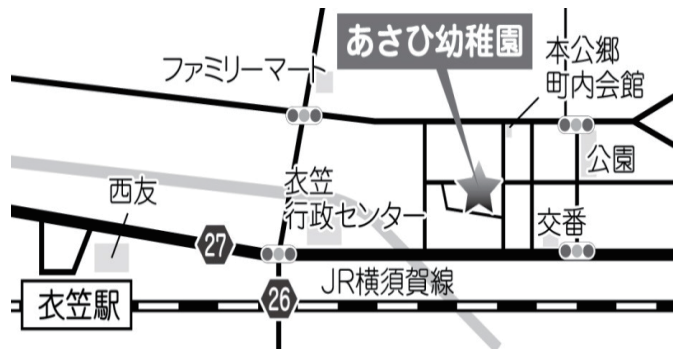

認定こども園あさひ幼稚園

☎ 046 851-2530

(平日午前10時~午後5時)

〒238-0022 横須賀市公郷町 2-18-3

E-mail:asahi01@wako.ne.jp

お問い合わせはお気軽にどうぞ

令和6年度未就園児お遊び会 日程 11回

	月	日にち	曜日	内 容	受付	開始	終了
1	4月	19	金		11:10	11:20	12:00
2	5月	10	金		11:10	11:20	12:00
3		24	金		11:10	11:20	12:00
4	6月	7	金		11:10	11:20	12:00
5		21	金		11:10	11:20	12:00
*	7月	5	金	令和7年度入園説明会	10:20	10:30	
*		8	月	令和7年度おひさま説明会	10:20	10:30	
6		12	金		11:10	11:20	12:00
7		26	金		11:10	11:20	12:00
8	8月	30	金		11:10	11:20	12:00
9	9月	13	金		11:10	11:20	12:00
10		27	金		11:10	11:20	12:00
11		18	金		11:10	11:20	12:00